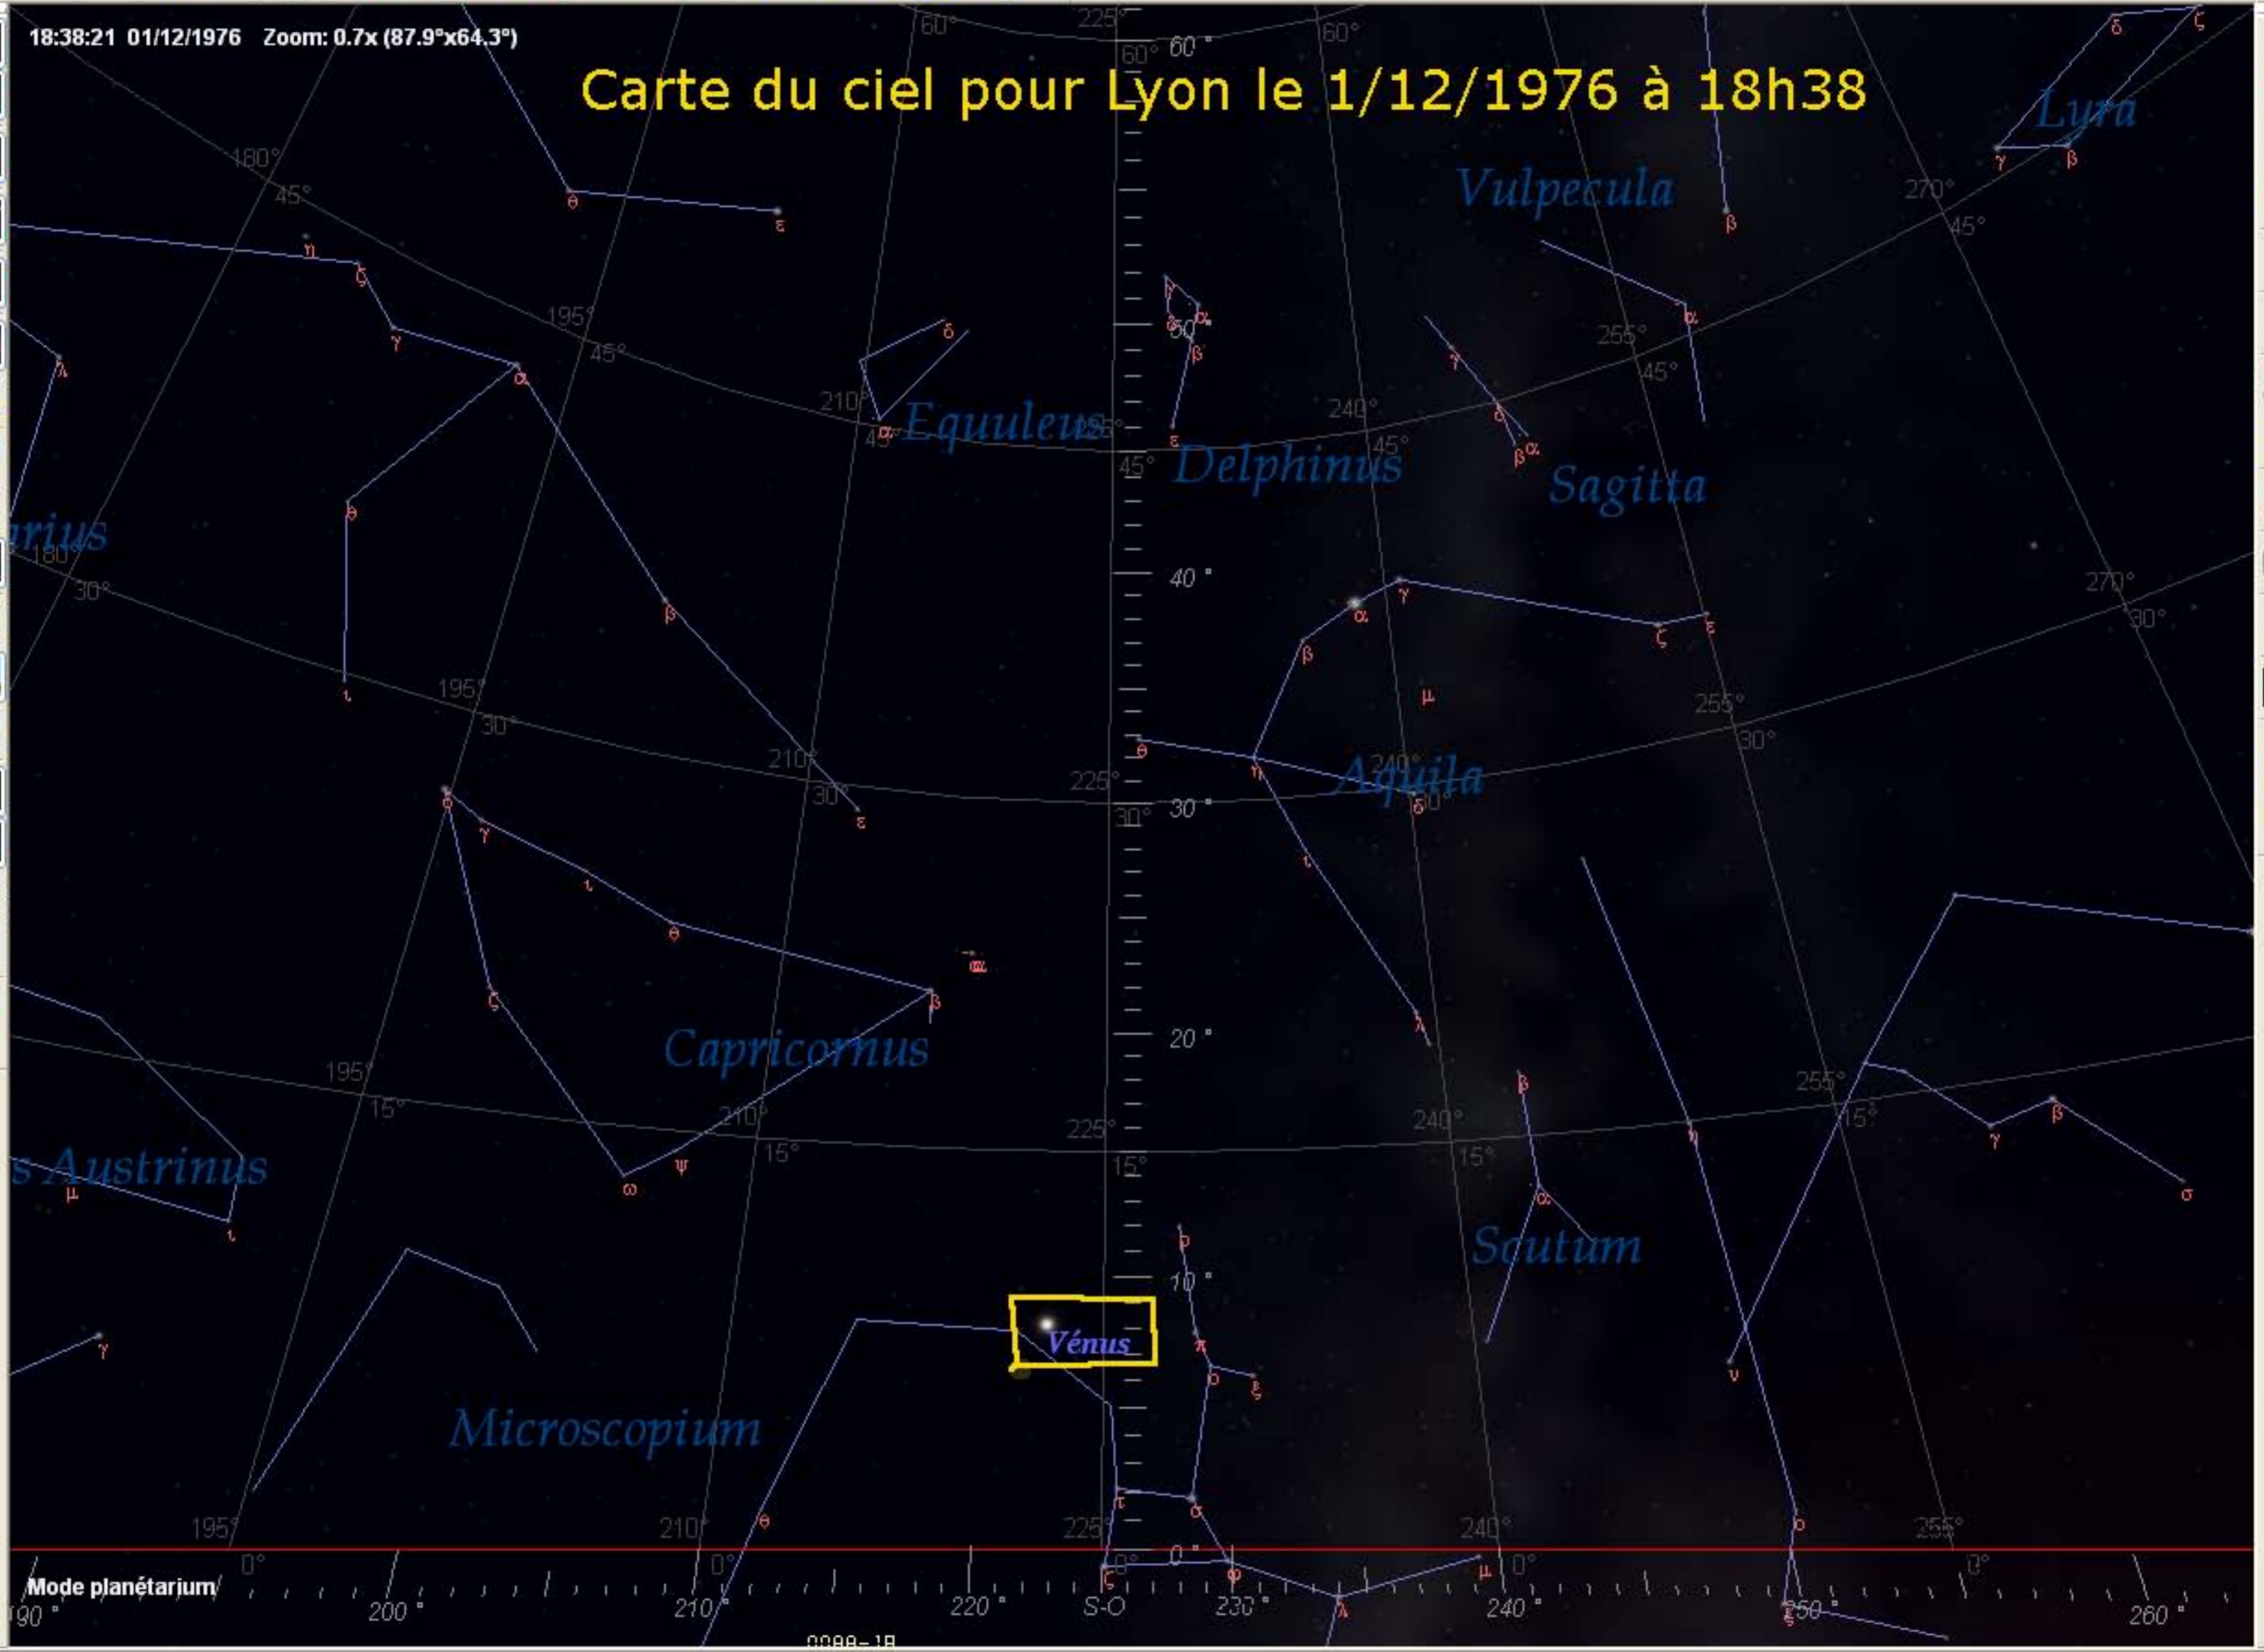

18:38:21 01/12/1976 Zoom: 0.7x (87.9°x64.3°)

# Carte du ciel pour Lyon le 1/12/1976 à 18h38

Mode planétarium